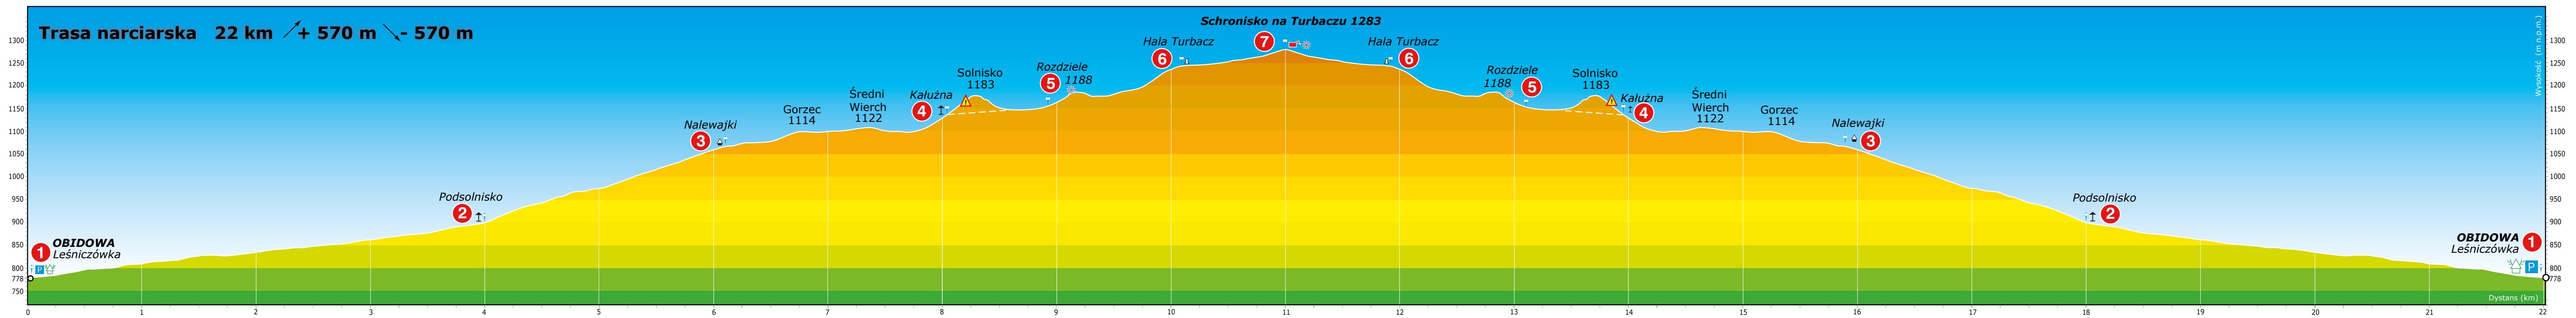

**Trasa narciarska 22 km** ↗ **+ 570 m** ↘ **- 570 m**

**Schronisko na Turbaczu 1283**

Dystans (km)

Wysokość (m n.p.m.)